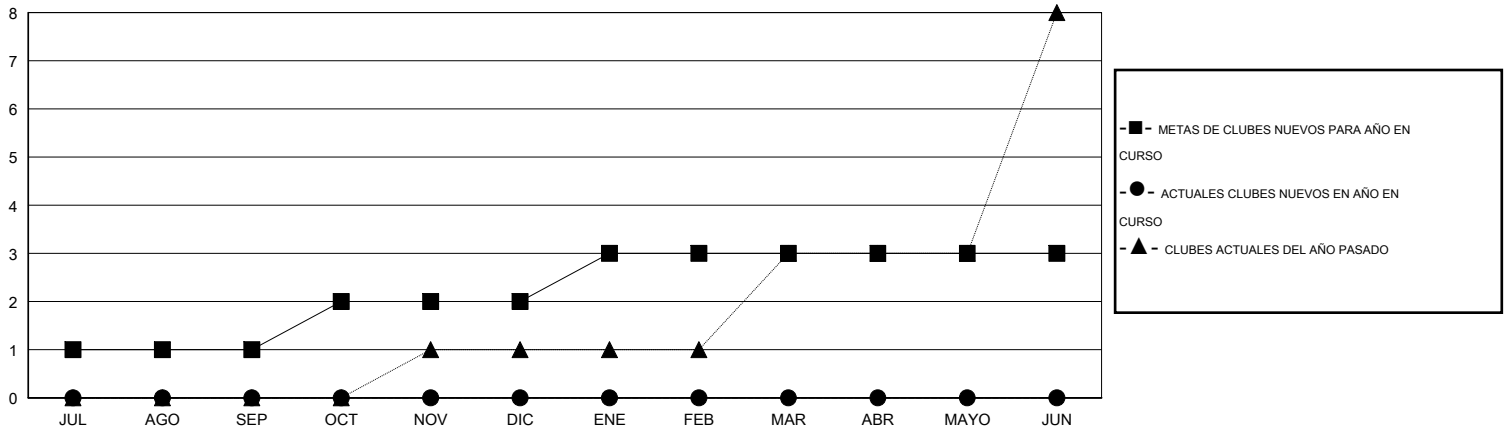

MONTHLY MEMBERSHIP PROGRESS REPORT

District E 4

Results as of: 2/28/2014

GMT: NICOLAS JARA ORELLANA

UBICACIÓN VENEZUELA

GMT DE AE 3

Clubes					socios				
RESULTADOS DE 2013-2014					RESULTADOS DE 2013-2014				
TRIMESTRE	META DE CLUBES NUEVOS	ACTUALES NUEVOS CLUBES	BAJAS ACTUALES DE CLUBES	ACTUAL GANANCIA/ PÉRDIDA NETA	TRIMESTRE	META DE SOCIOS NUEVOS	ACTUALES SOCIOS AÑADIDOS	BAJAS ACTUALES DE SOCIOS	ACTUAL GANANCIA/ PÉRDIDA NETA
JUL/AGO/SEP	1	0	0	0	JUL/AGO/SEP	60	33	173	-140
OCT/NOV/DIC	1	0	1	-1	OCT/NOV/DIC	140	54	38	16
ENE/FEB/MAR	1	0	3	-3	ENE/FEB/MAR	100	13	121	-108
ABR/MAYO/JUN	0	0	0	0	ABR/MAYO/JUN	120	0	0	0

METAS Y CIFRA ACUMULATIVA DE CLUBES NUEVOS

METAS Y CIFRA ACUMULATIVA DE SOCIOS

CLUBES DADOS DE BAJA: 4	24 CLUBS OF 58 AÑADIERON 1 O MÁS SOCIOS NUEVOS	<u>DISTRIBUCIÓN POR SEXO</u>
		MASCULINO 688 (40.98%)
		FEMENINO 991 (59.02%)
<u>SOCIOS DADOS DE BAJA</u>	CLIC AQUÍ PARA DATOS DE SALUD DE CLUB	SOCIOS EN UNIDAD FAMILIAR 676
FALLECIDOS 13		CABEZA DE FAMILIA 265
CLUB CANCELADO 86		NO ES CABEZA DE FAMILIA 411
OTRO 233		
TOTAL 332		