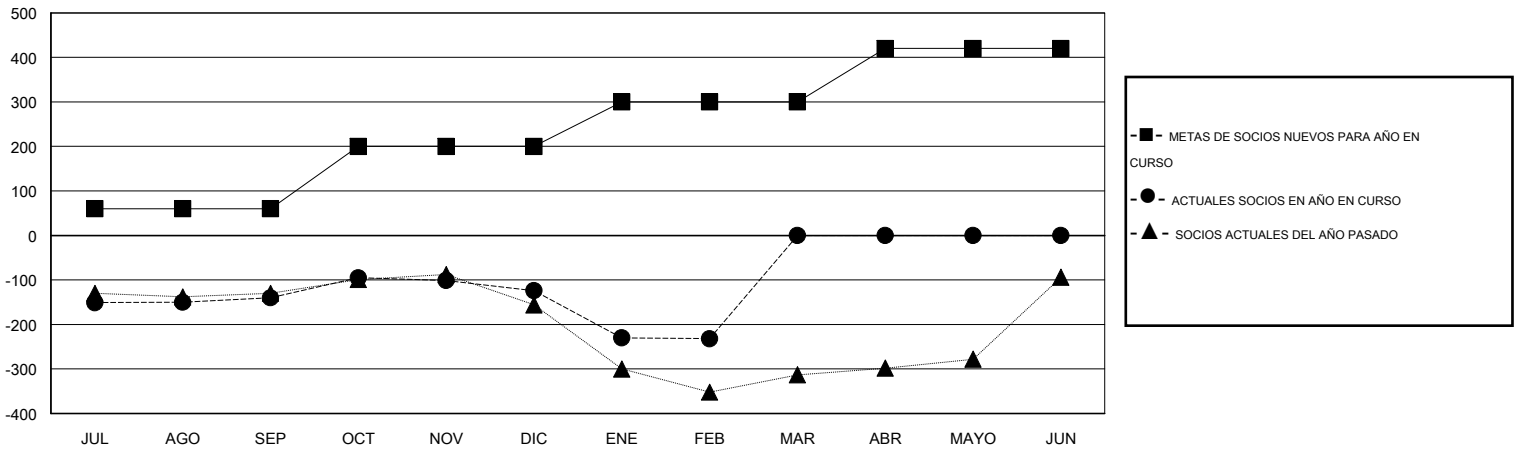

MONTHLY MEMBERSHIP PROGRESS REPORT

District E 4

Results as of: 2/28/2014

GMT: NICOLAS JARA ORELLANA

UBICACIÓN VENEZUELA

GMT DE AE 3

Clubes					socios				
RESULTADOS DE 2013-2014					RESULTADOS DE 2013-2014				
TRIMESTRE	META DE CLUBES NUEVOS	ACTUALES NUEVOS CLUBES	BAJAS ACTUALES DE CLUBES	ACTUAL GANANCIA/ PÉRDIDA NETA	TRIMESTRE	META DE SOCIOS NUEVOS	ACTUALES SOCIOS AÑADIDOS	BAJAS ACTUALES DE SOCIOS	ACTUAL GANANCIA/ PÉRDIDA NETA
JUL/AGO/SEP	1	0	0	0	JUL/AGO/SEP	60	33	173	-140
OCT/NOV/DIC	1	0	1	-1	OCT/NOV/DIC	140	54	38	16
ENE/FEB/MAR	1	0	3	-3	ENE/FEB/MAR	100	13	121	-108
ABR/MAYO/JUN	0	0	0	0	ABR/MAYO/JUN	120	0	0	0

METAS Y CIFRA ACUMULATIVA DE CLUBES NUEVOS

METAS Y CIFRA ACUMULATIVA DE SOCIOS

CLUBES DADOS DE BAJA: 4	24 CLUBS OF 58 AÑADIERON 1 O MÁS SOCIOS NUEVOS	<u>DISTRIBUCIÓN POR SEXO</u>
		MASCULINO 688 (40.98%)
		FEMENINO 991 (59.02%)
<u>SOCIOS DADOS DE BAJA</u>	CLIC AQUÍ PARA DATOS DE SALUD DE CLUB	SOCIOS EN UNIDAD FAMILIAR 676
FALLECIDOS 13		CABEZA DE FAMILIA 265
CLUB CANCELADO 86		NO ES CABEZA DE FAMILIA 411
OTRO 233		
TOTAL 332		